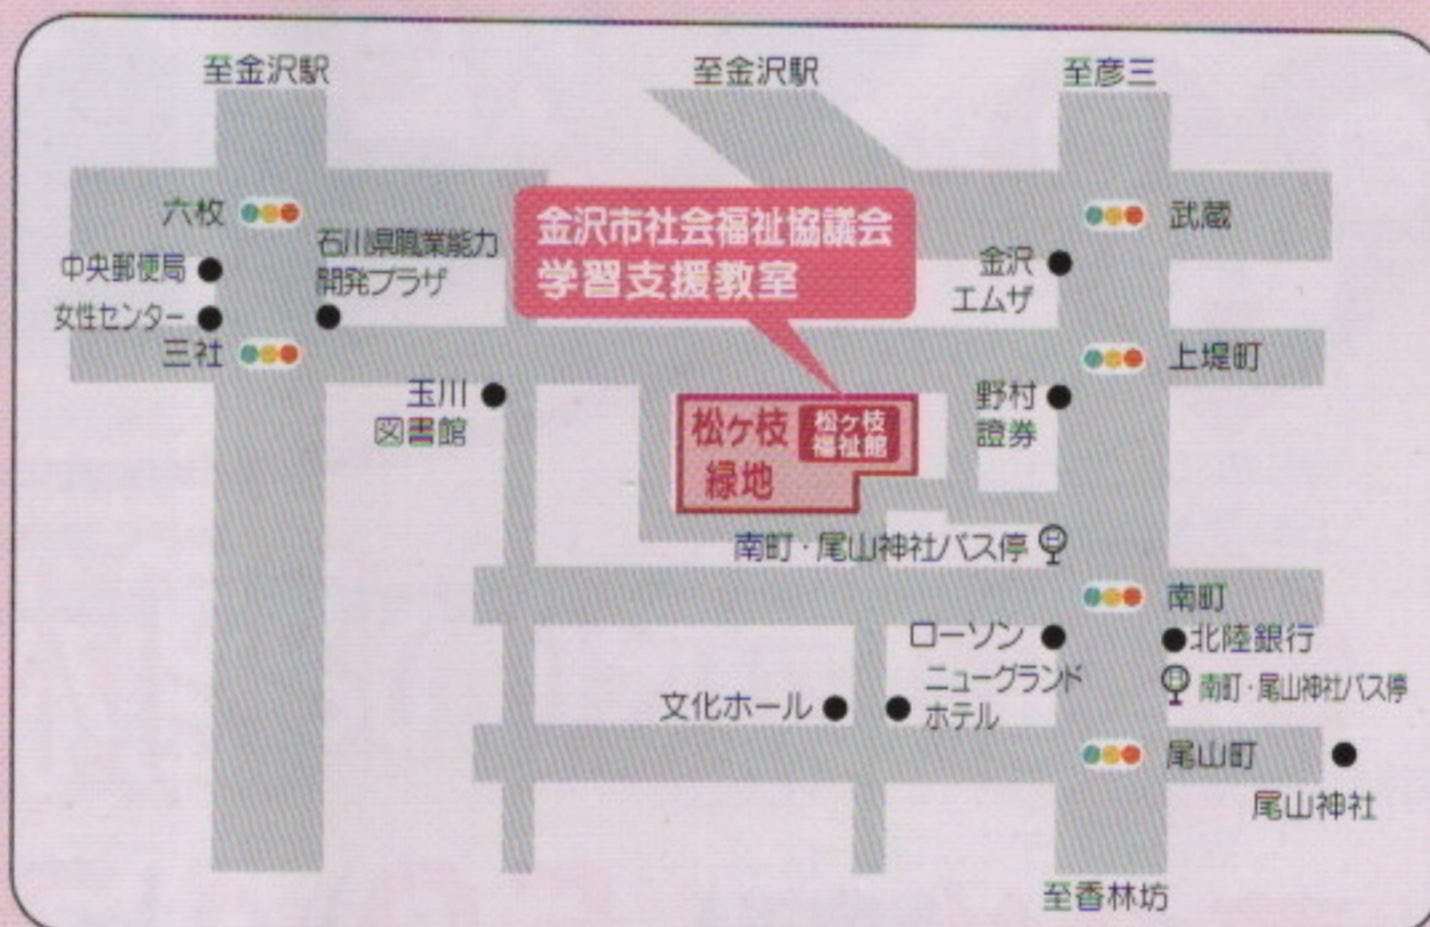

今号の内容

- 赤い羽根共同募金のご報告 1,4 ページ
- 学習支援教室 2,3 ページ

学習支援教室

中学生・高校生の参加者を募集しています。

大学生のボランティアが勉強を教えています。また、おしゃべりなども交えながら、楽しく安心して過ごすことができる場所を提供しています。

Q どうやって勉強するの?

教科書やワーク等の教材を使って大学生が子どもたちのペースに合わせて勉強のお手伝いをしています。「今日はまず1人で問題を解きたい」「今日はこのページを全部教えてほしい」など自分の好きなやり方で進められます。「勉強が苦手(*_*)」「大嫌いっ!」って子どもでも安心です。

Q 金曜日は部活があつて∞

学習支援は、金曜日だけ、土曜日だけという参加も可能です。もちろんどちらに参加することもできます♪また、「土曜日参加したいけど、毎回は無理」などでも大丈夫です!

学習支援教室の概要

- ◆場所 金沢市松ヶ枝福祉館
- ◆開催日
 - ・金曜日(毎週)16時から19時
予約不要、自由参加
 - ・土曜日(月2回)10時から16時50分
要予約、マンツーマン形式
- ◆参加費 無料
交通費(バス代等)の補助があります。
- ◆対象 金沢市在住の中学生・高校生。
(収入等の要件あり)
詳しくはお問い合わせください。